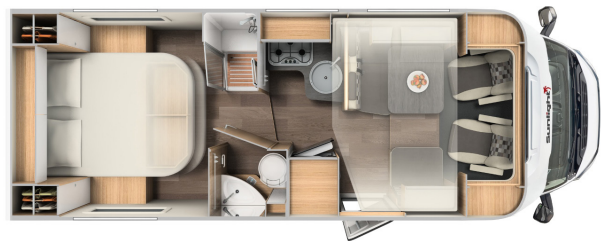

Miettarife 2022

SUNLIGHT Wohnmobile T68 / T69L

von Rotz®

Wohnmobile

Länge 739 cm | Breite 232 cm | Höhe 290 cm

SUNLIGHT Top-Ausstattung:

- Navigations-System
- CD/DAB+ Radio
- Rückfahrkamera
- Tempomat
- 3er Fahrradhalter
- Doppel- oder Einzelbetten
- Hub-Bett
- TV/SAT-Antenne
- Drei-Flammenkocher
- Großer Kühlschrank 113L
- Gefrierfach 14L
- Klimaanlage (Fahrerkabine)
- WC/Dusche
- Markise, Sonnenrollo
- Wassertank inkl. Boiler 122l
- USB-Steckdose
- Tisch, Stühle, Geschirr

Grundriss Modell T68: Einzelbetten

360°

Grundriss Modell T69L: Doppelbett

Unser WoMo-Spezialist Simone Donnicola beantwortet gerne Ihre Fragen rund ums Thema Wohnmobil und Camping:

@ wohnmobile@vonrotz.ch

6'220.–

Miettarife 2022

SUNLIGHT Wohnmobil T67s

von Rotz®

Wohnmobile

Länge 696 cm | Breite 232 cm | Höhe 290 cm

SUNLIGHT Top-Ausstattung:

- Automatik-Getriebe
- Navigations-System
- CD/DAB+ Radio
- Rückfahrkamera
- Tempomat
- 3er Fahrradhalter
- Einzelbetten
- Hub-Bett
- TV/SAT-Antenne
- Drei-Flammenkocher
- Großer Kühlschrank 113L
- Gefrierfach 14L
- Klimaanlage (Fahrerkabine)
- WC/Dusche
- Markise, Sonnenrollo
- Wassertank inkl. Boiler 122l
- USB-Steckdose
- Tisch, Stühle, Geschirr