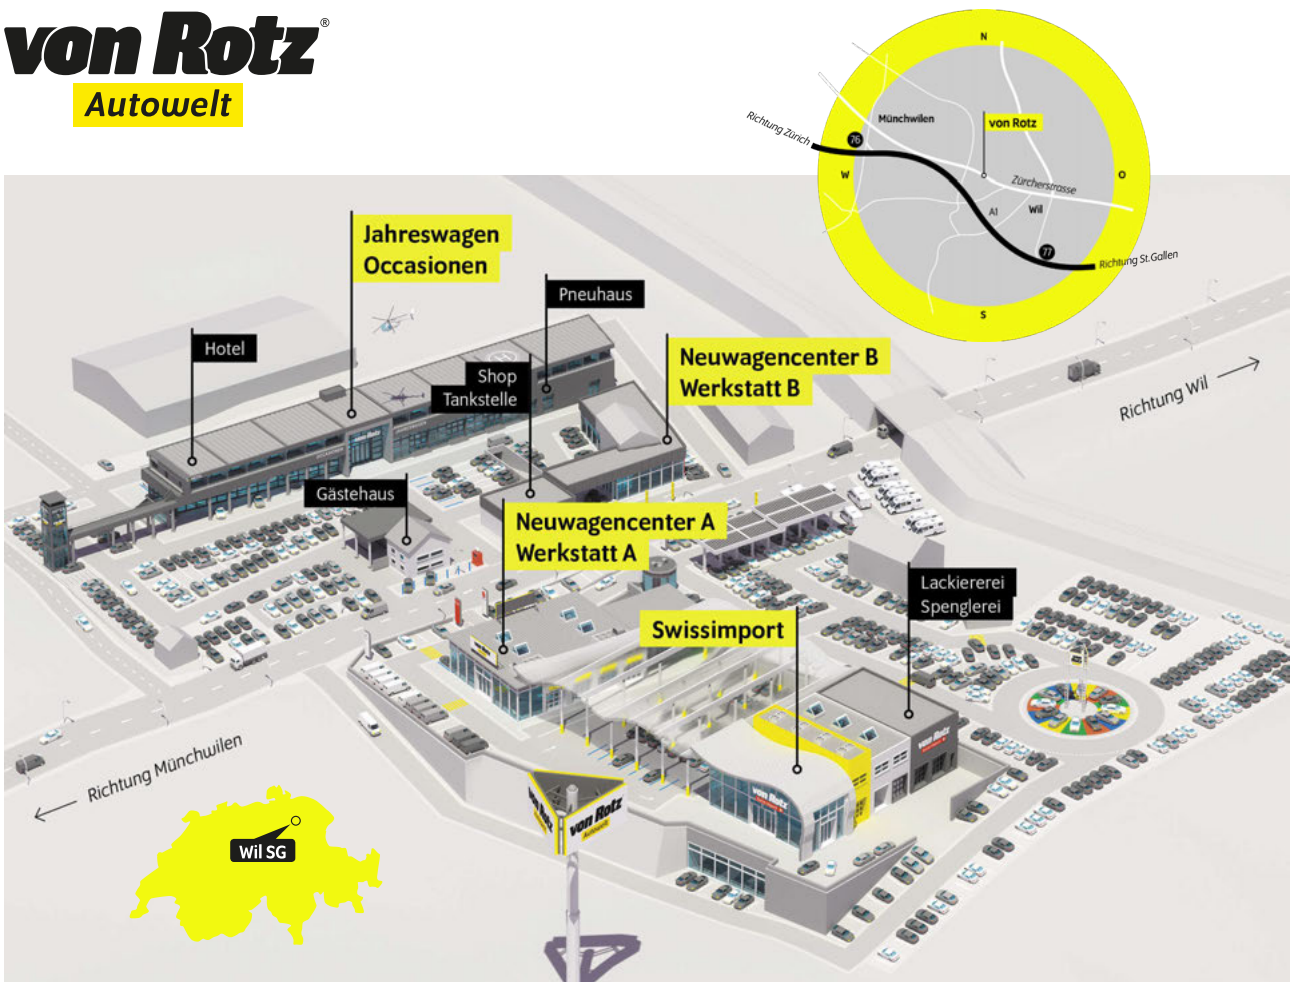

Angaben ohne Gewähr.

Bitte beachten Sie den Bemerkungstext auf der 2. Seite.

Autobahn A1 (Zürich – St.Gallen) • **Ausfahrt Münchwilen (Nr. 76)** • im Kreisell – Richtung Münchwilen
• in Münchwilen – Richtung Wil • nach 1½km sind Sie am Ziel!