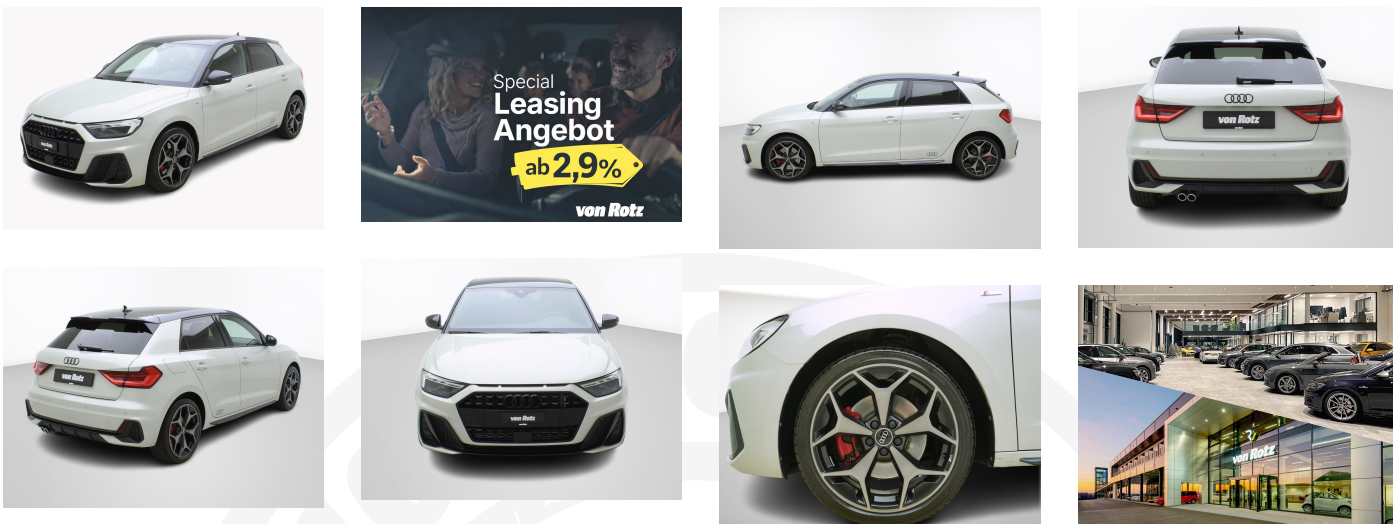

Bilder

Das könnte Sie auch interessieren:

✓		Service PLUS Paket (D)	• 4 Service nach Herstellervorgaben • Inkl. Serviceteile und Arbeit • Inkl. Mietwagen • Ausgeschlossen: Flüssigkeiten und Verschleissteile • 30% Preisvorteil im Paket!	CHF 2'293.00 (+ CHF 23.80 Monatsrate)
✓		Dachbox Modula Wego Black	• 75 kg Max. Zuladung • Maße (außen in cm) 200 (Länge) x 80 (Breite) x 40 (Höhe) • 500 Liter Volumen • Schnellmontagesystem	CHF 480.00 (+ CHF 5.40 Monatsrate)
✓		Dachträger offene und geschlossene Reling		CHF 194.95 (+ CHF 2.15 Monatsrate)
✓		Fahrradträger PREMIUM II	Zum Transportieren von 2 Fahrrädern auf der Anhängerkupplung	CHF 679.00 (+ CHF 7.60 Monatsrate)
✓		Fahrradträger PREMIUM III	Zum Transportieren von 3 Fahrrädern auf der Anhängerkupplung	CHF 849.00 (+ CHF 8.65 Monatsrate)
✓		Fahrzeuglieferung in die ganze Schweiz	• Haustür-Lieferung ganze CH • Abholung von Eintauschwagen • Lieferung nach hause oder zum Arbeitsplatz	CHF 390.00 (+ CHF 4.35 Monatsrate)