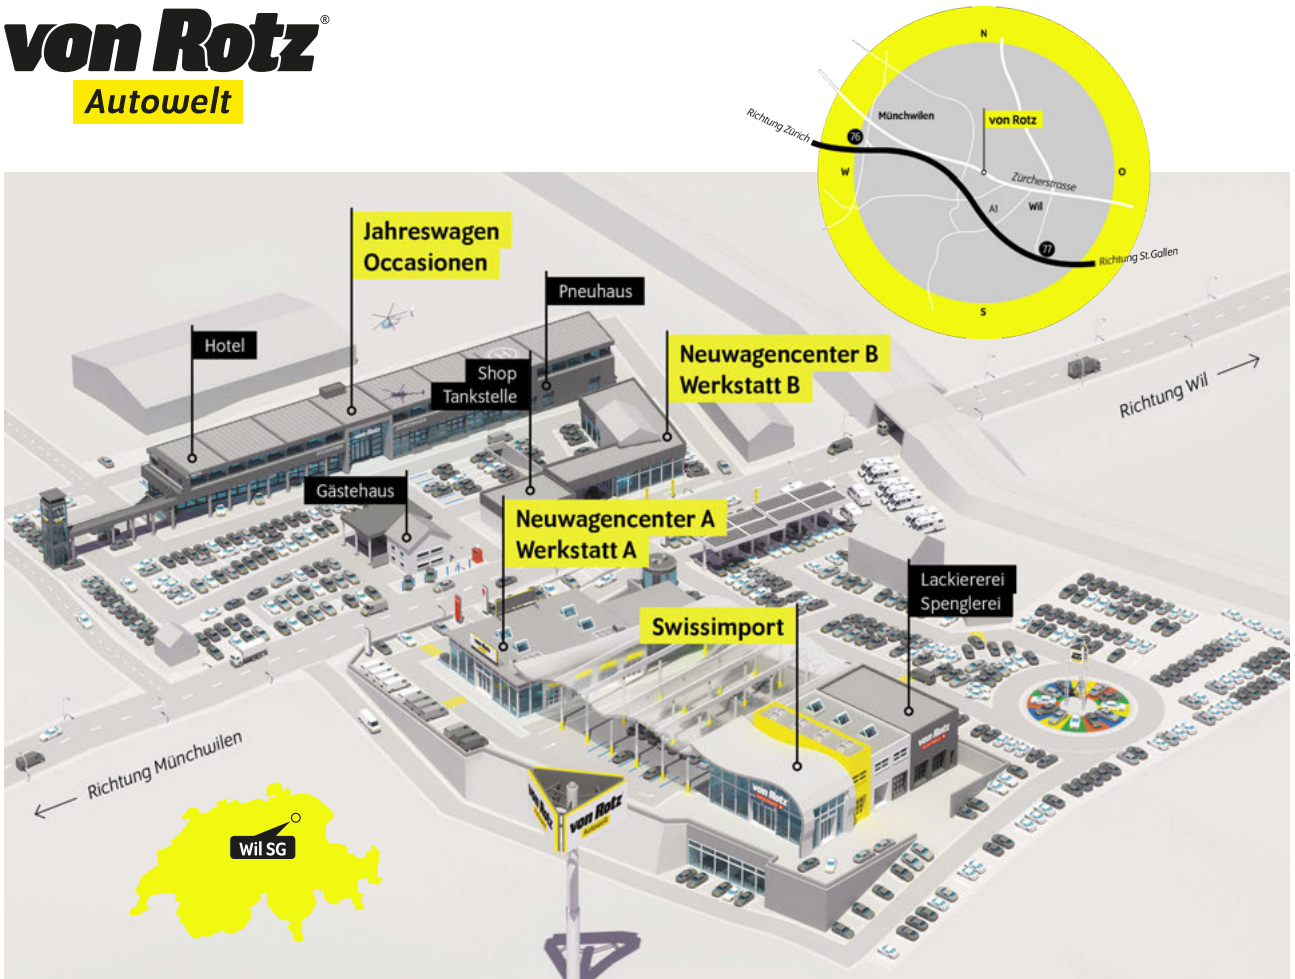

Bitte beachten Sie den Bemerkungstext auf der 2. Seite.

Autobahn A1 (Zürich – St.Gallen) • **Ausfahrt Münchwilen (Nr. 76)** • im Kreisel – Richtung Münchwilen  
• in Münchwilen – Richtung Wil • nach 1½km sind Sie am Ziel!