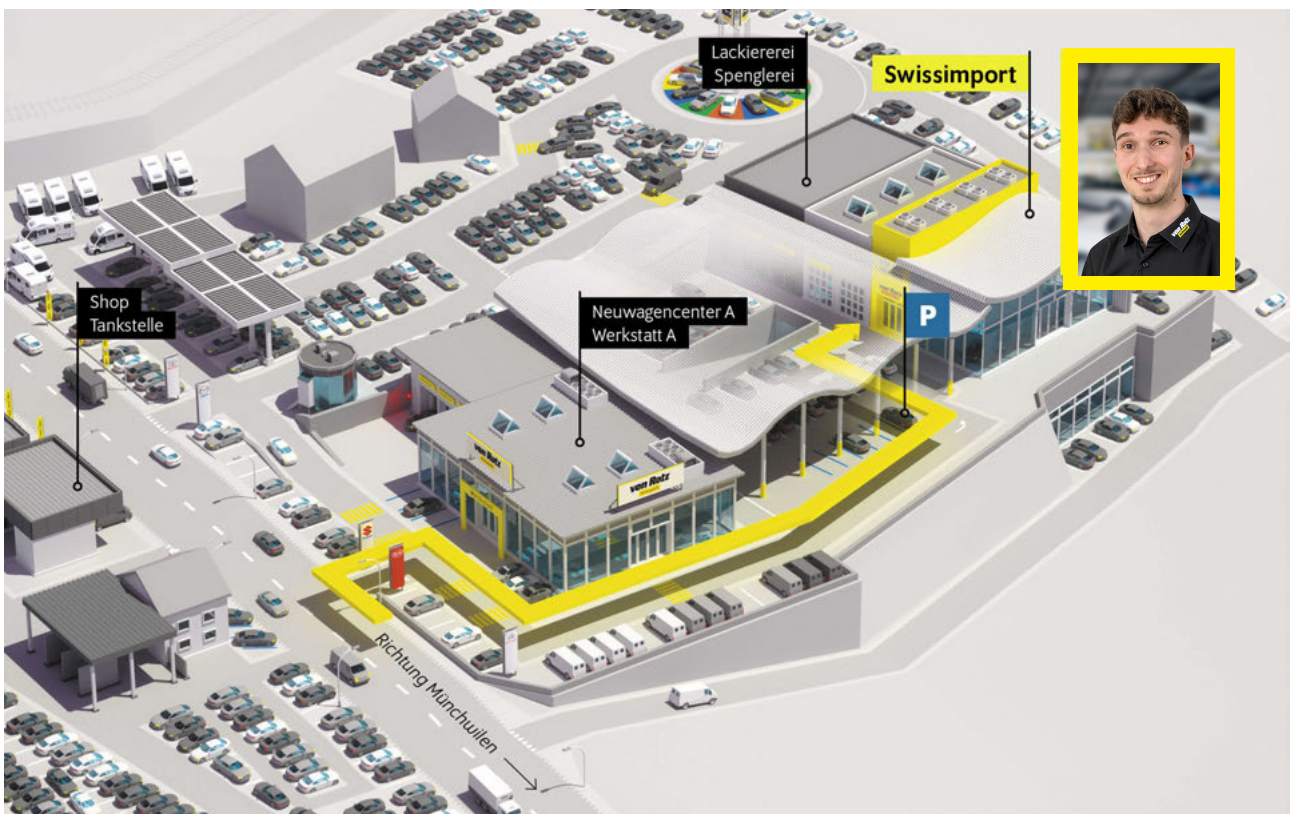

Sie reisen mit dem Zug an? Gerne kommen wir Sie am Hauptbahnhof in 9500 Wil abholen.  
Treffpunkt ist der Taxistand – rufen Sie uns einfach 10min vor Ankunft in Wil an!