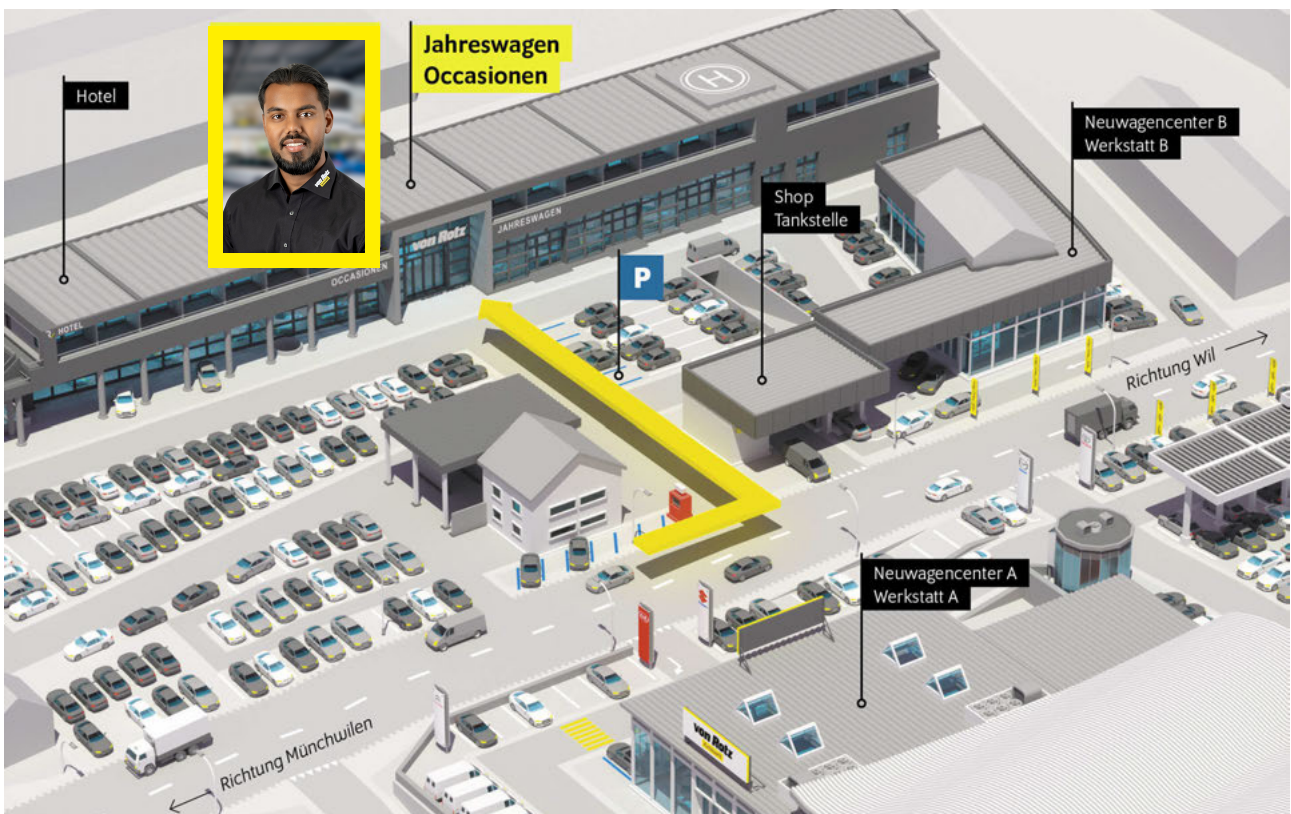

Sie reisen mit dem Zug an? Gerne kommen wir Sie am Hauptbahnhof in 9500 Wil abholen.
Treffpunkt ist der Taxistand – rufen Sie uns einfach 10min vor Ankunft in Wil an!