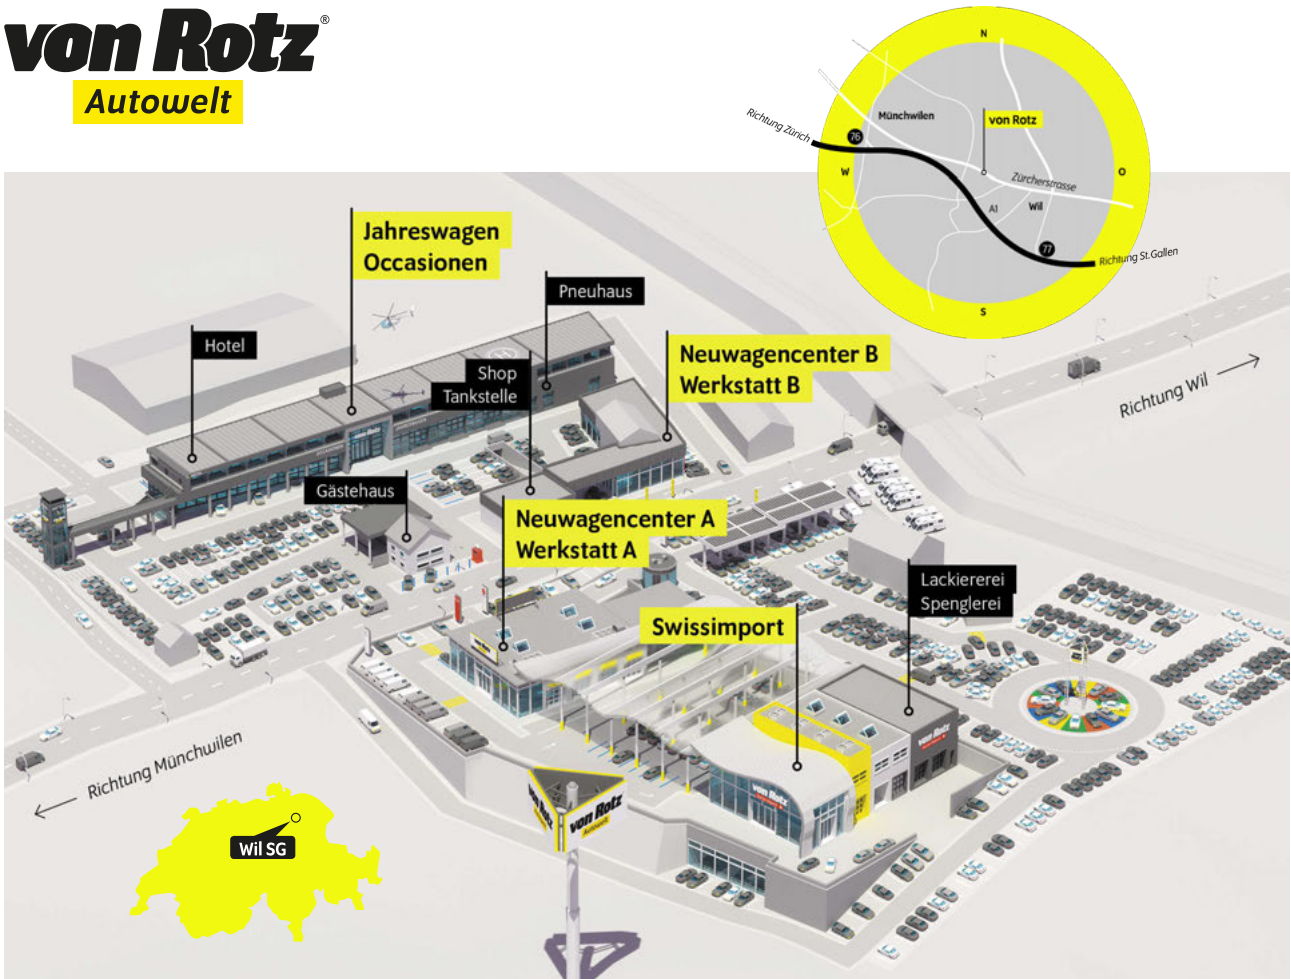

Wassertemperaturanzeige
Wegfahrsperre elektronisch

Wärmeschutzverglasung

Angaben ohne Gewähr.
Bitte beachten Sie den Bemerkungstext auf der 2. Seite.

Autobahn A1 (Zürich – St.Gallen) • **Ausfahrt Münchwilen (Nr. 76)** • im Kreisel – Richtung Münchwilen
• in Münchwilen – Richtung Wil • nach 1½km sind Sie am Ziel!