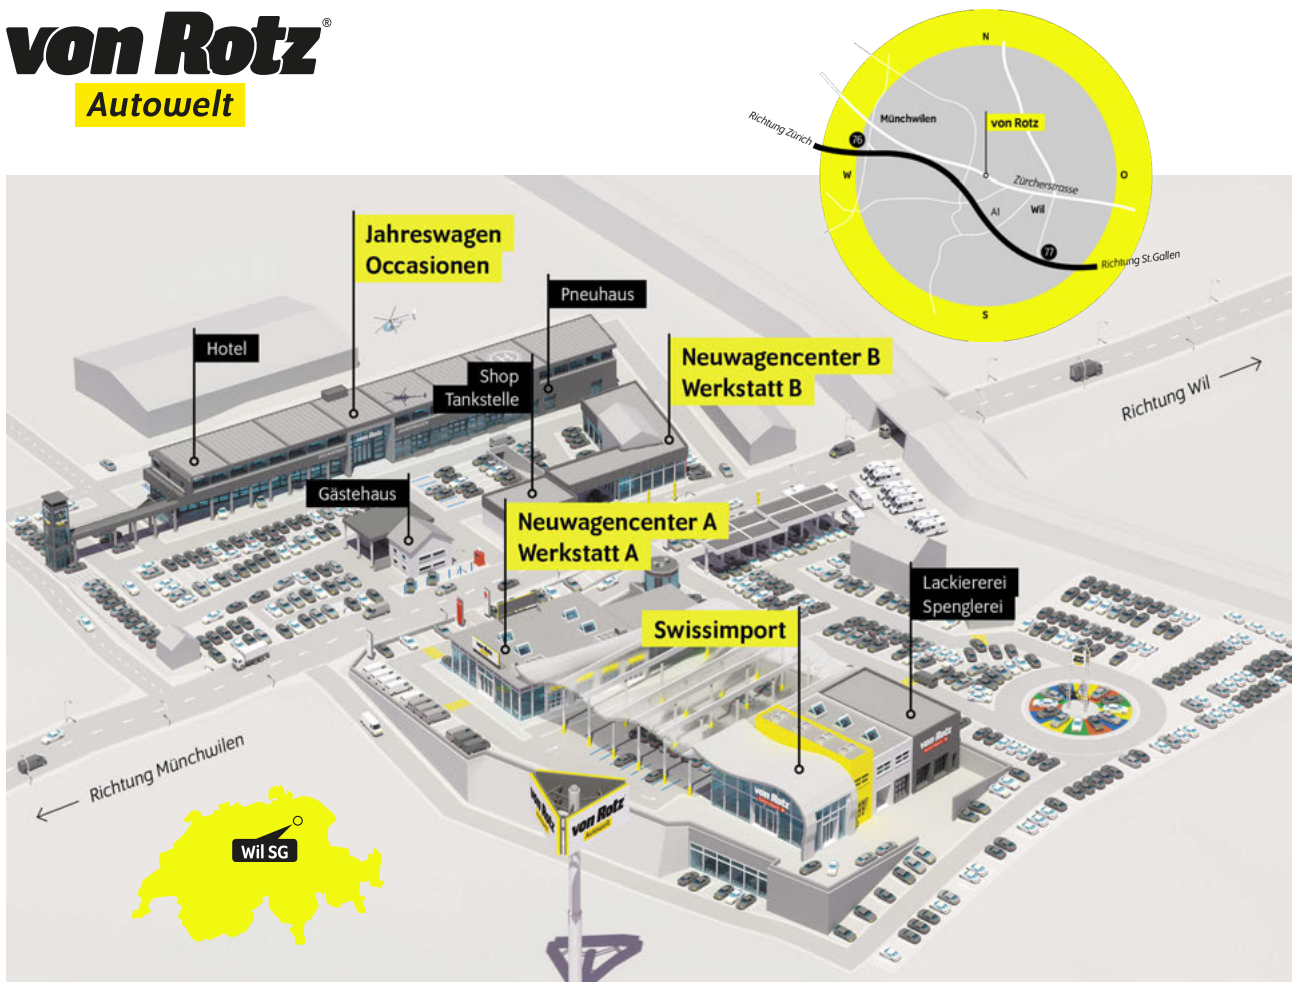

Autobahn A1 (Zürich – St.Gallen) • **Ausfahrt Münchwilen (Nr. 76)** • im Kreisel – Richtung Münchwilen
• in Münchwilen – Richtung Wil • nach 1½km sind Sie am Ziel!

Sie reisen mit dem Zug an? Gerne kommen wir Sie am Hauptbahnhof in 9500 Wil abholen.
Treffpunkt ist der Taxistand – rufen Sie uns einfach 10min vor Ankunft in Wil an!