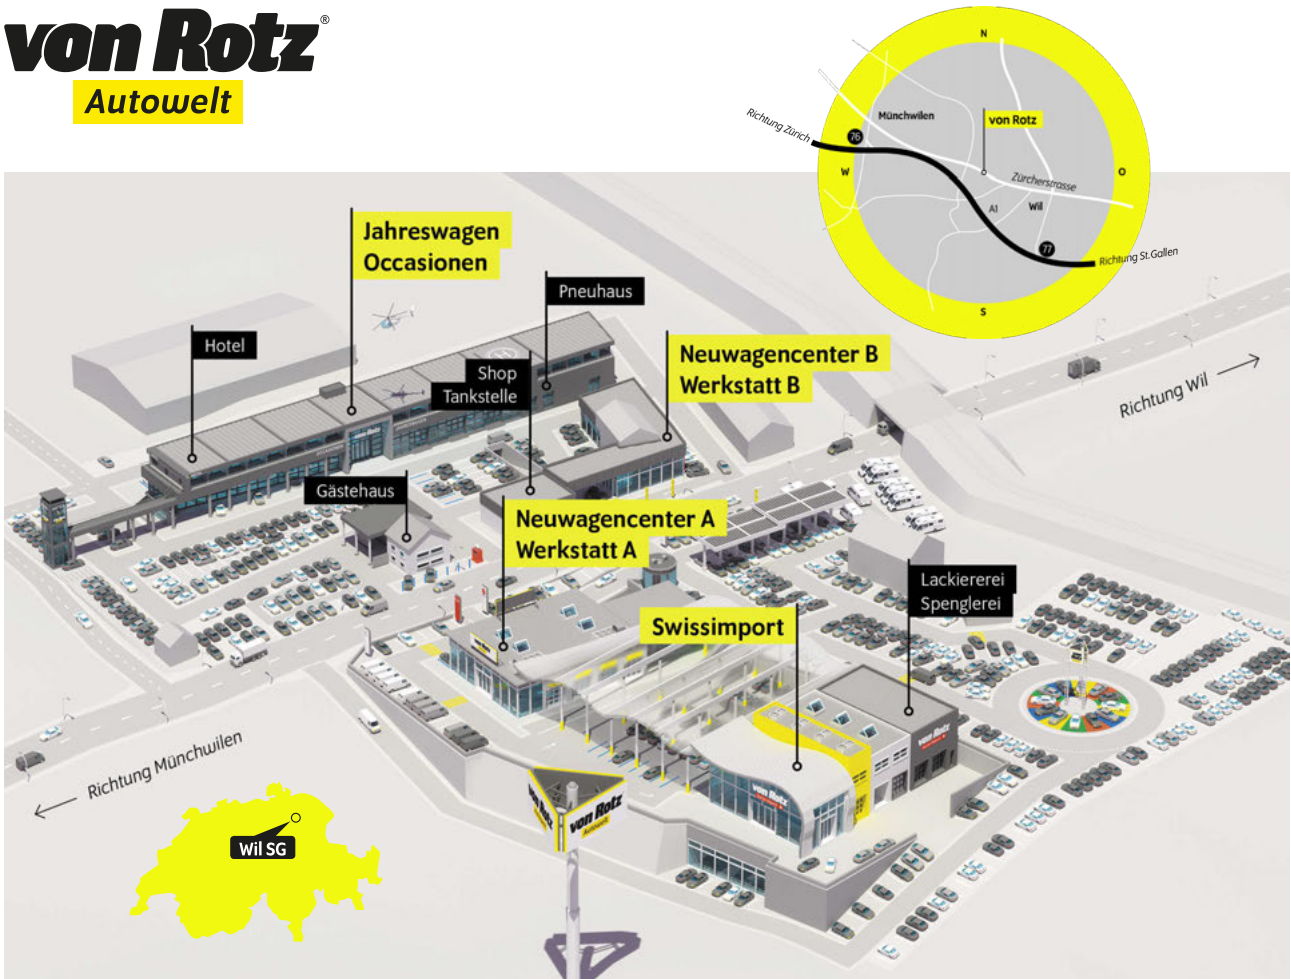

Umfeldbeleuchtung mit Logo-Projektion
Warndreieck
Warnton und -leuchte für nicht angelegte
Gurte vorne und hinten
Wegfahrsperre elektronisch
Zentralverriegelung

Autobahn A1 (Zürich – St.Gallen) • **Ausfahrt Münchwilen (Nr. 76)** • im Kreisell – Richtung Münchwilen
• in Münchwilen – Richtung Wil • nach 1½km sind Sie am Ziel!