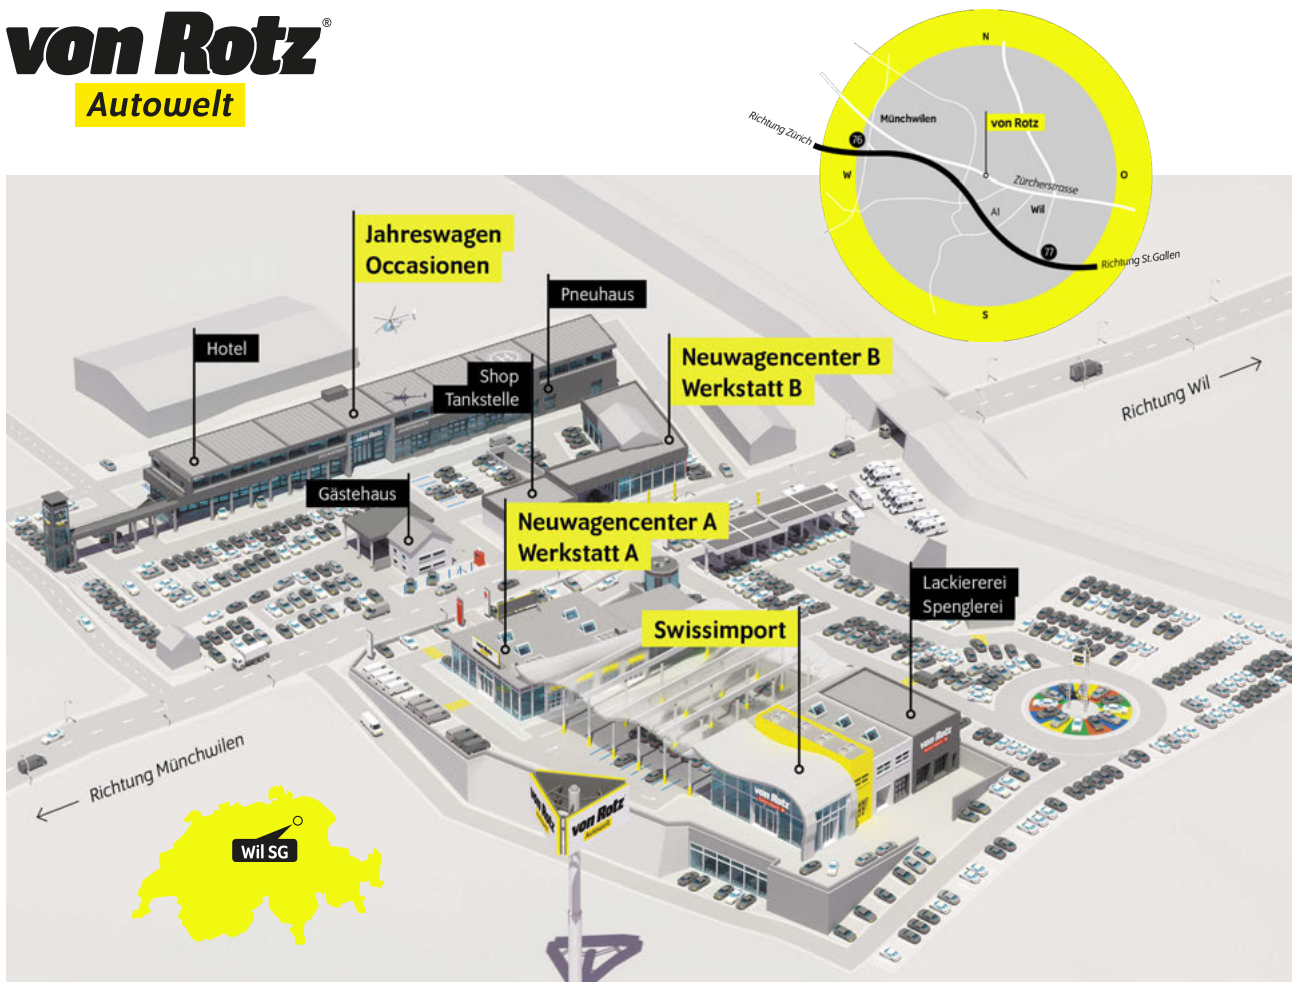

Wassertemperaturanzeige
Wegfahrsperre elektronisch

Wärmeschutzverglasung

Angaben ohne Gewähr.
Bitte beachten Sie den Bemerkungstext auf der 2. Seite.

Autobahn A1 (Zürich – St.Gallen) • **Ausfahrt Münchwilen (Nr. 76)** • im Kreisell – Richtung Münchwilen
• in Münchwilen – Richtung Wil • nach 1½km sind Sie am Ziel!