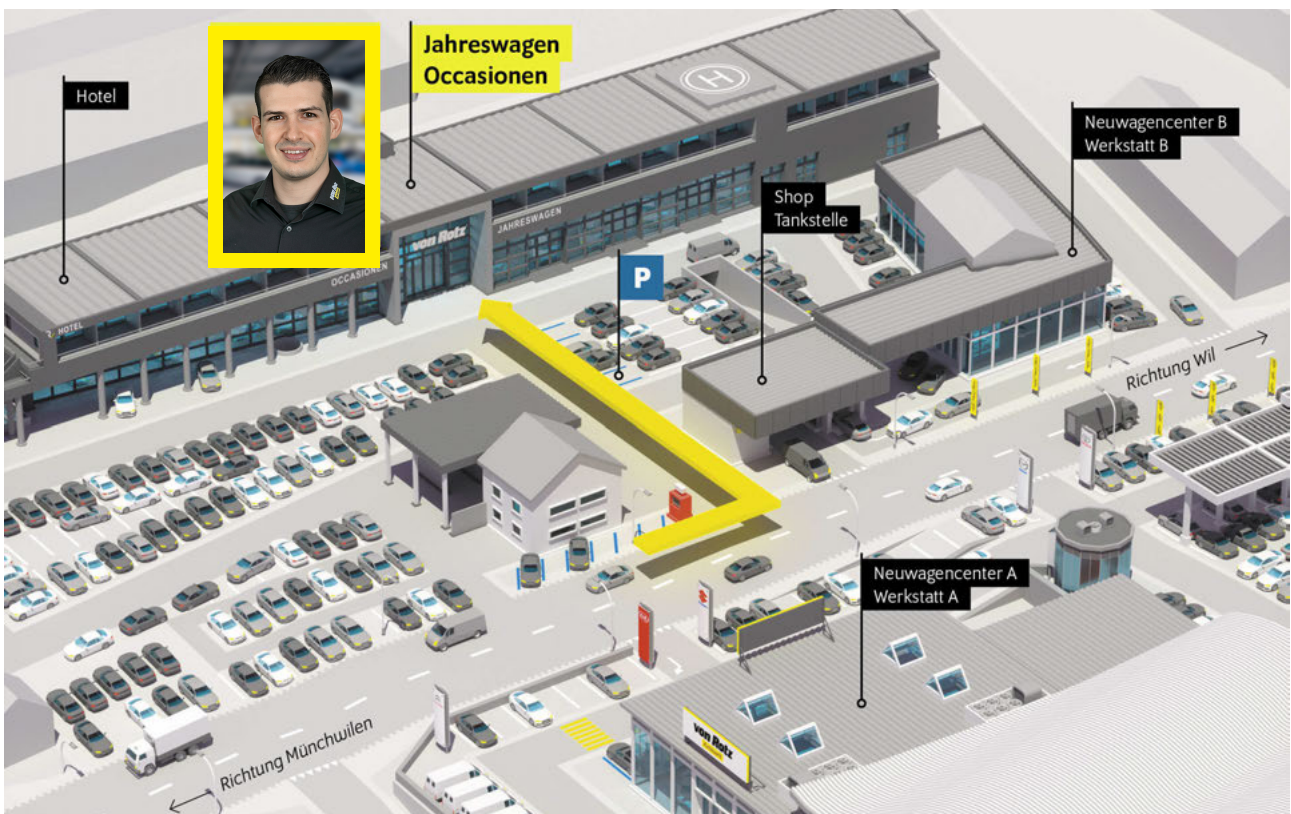

Wassertemperaturanzeige  
Wegfahrsperre elektronisch

Wärmeschutzverglasung

Angaben ohne Gewähr.  
Bitte beachten Sie den Bemerkungstext auf der 2. Seite.

Autobahn A1 (Zürich – St.Gallen) • **Ausfahrt Münchwilen (Nr. 76)** • im Kreisell – Richtung Münchwilen  
• in Münchwilen – Richtung Wil • nach 1½km sind Sie am Ziel!