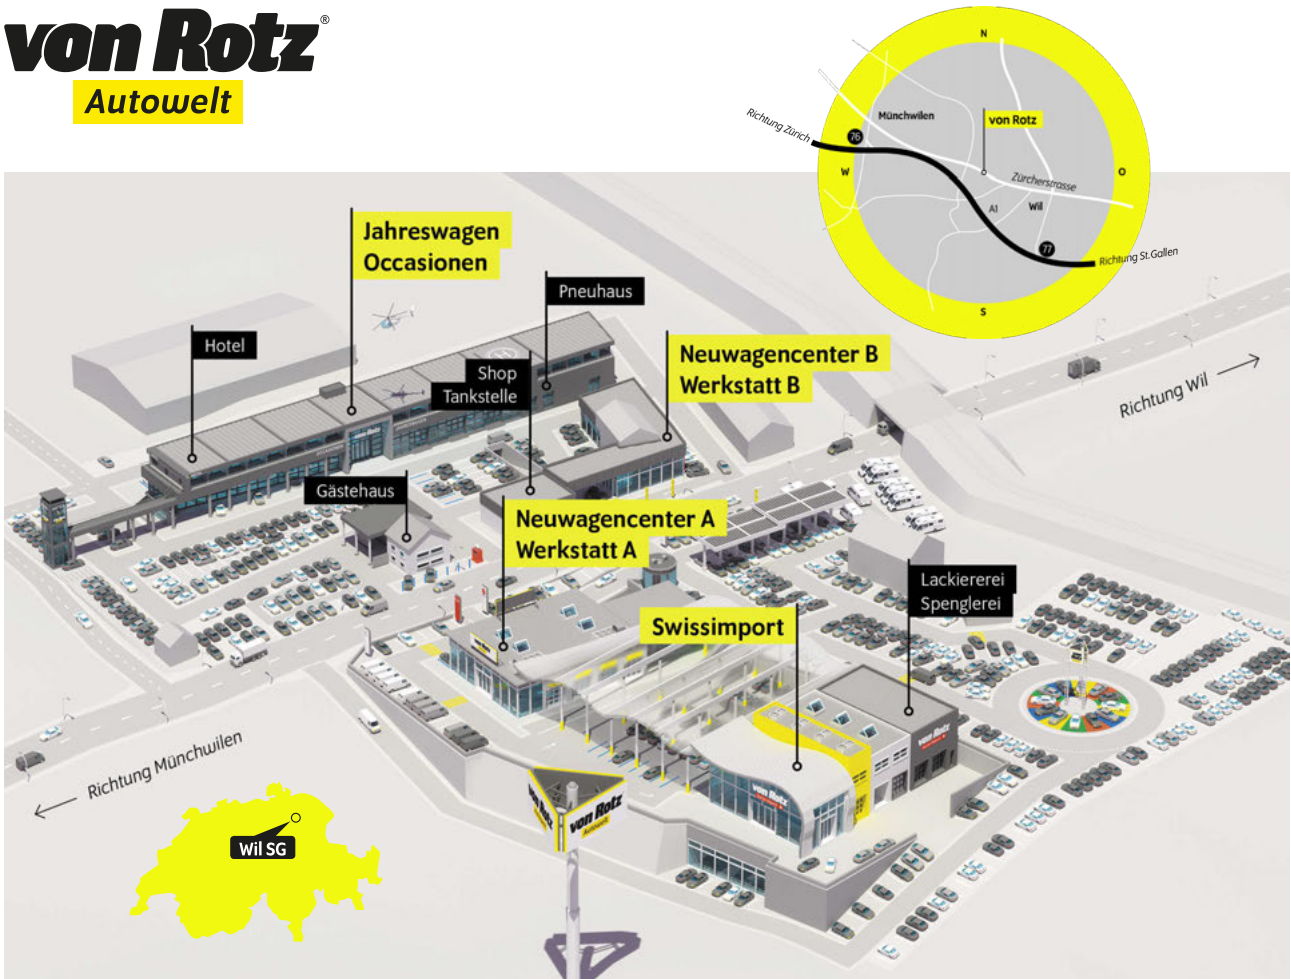

Wassertemperaturanzeige  
Wegfahrsperre elektronisch

Wärmeschutzverglasung

Angaben ohne Gewähr.  
Bitte beachten Sie den Bemerkungstext auf der 2. Seite.

Autobahn A1 (Zürich – St.Gallen) • **Ausfahrt Münchwilen (Nr. 76)** • im Kreisell – Richtung Münchwilen  
• in Münchwilen – Richtung Wil • nach 1½km sind Sie am Ziel!