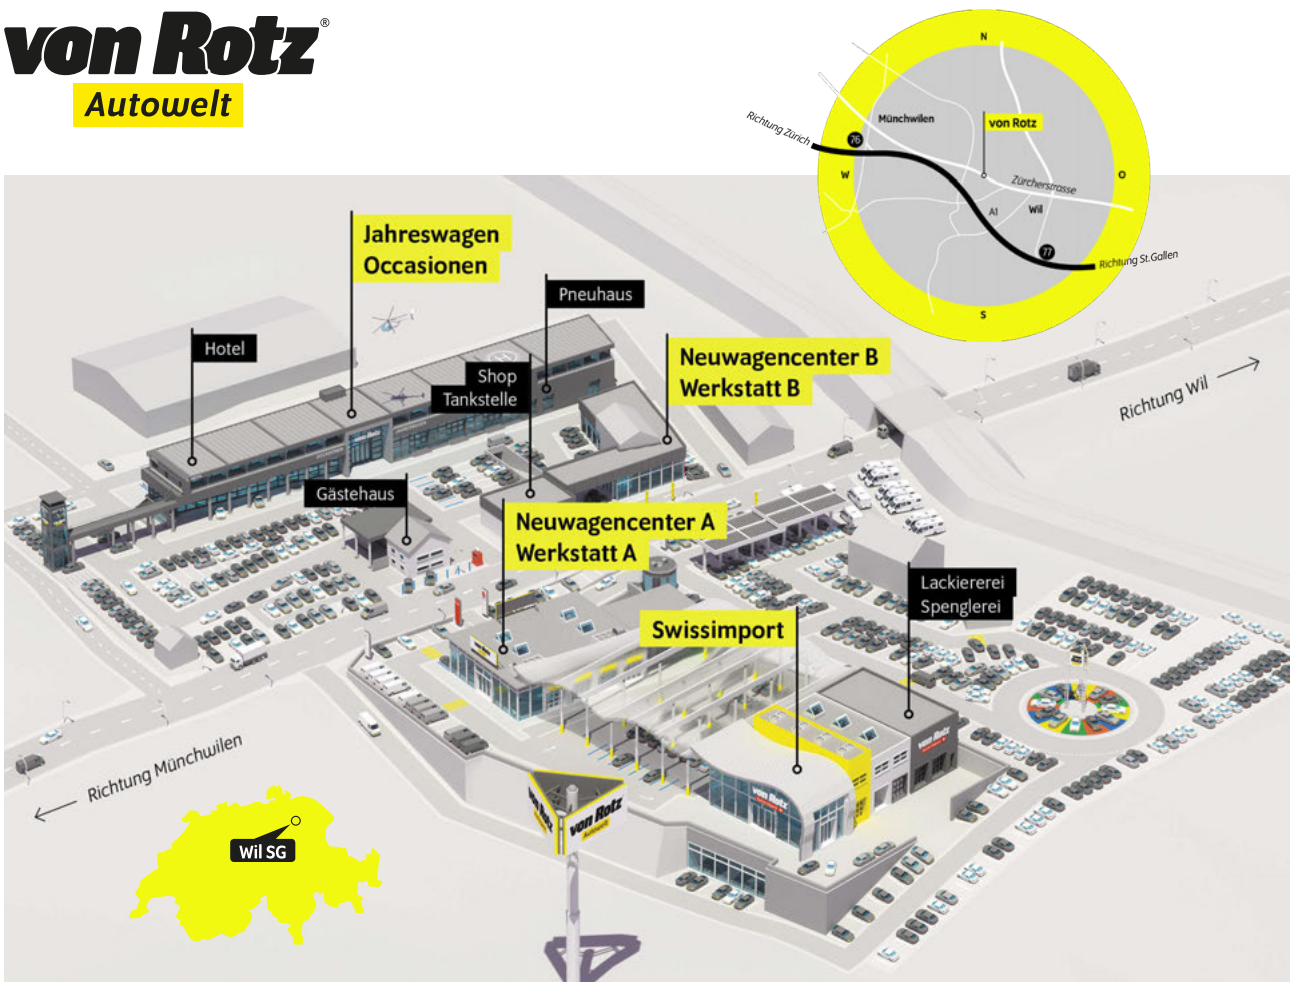

Autobahn A1 (Zürich – St.Gallen) • **Ausfahrt Münchwilen (Nr. 76)** • im Kreisell – Richtung Münchwilen
• in Münchwilen – Richtung Wil • nach 1½km sind Sie am Ziel!

Sie reisen mit dem Zug an? Gerne kommen wir Sie am Hauptbahnhof in 9500 Wil abholen.
Treffpunkt ist der Taxistand – rufen Sie uns einfach 10min vor Ankunft in Wil an!