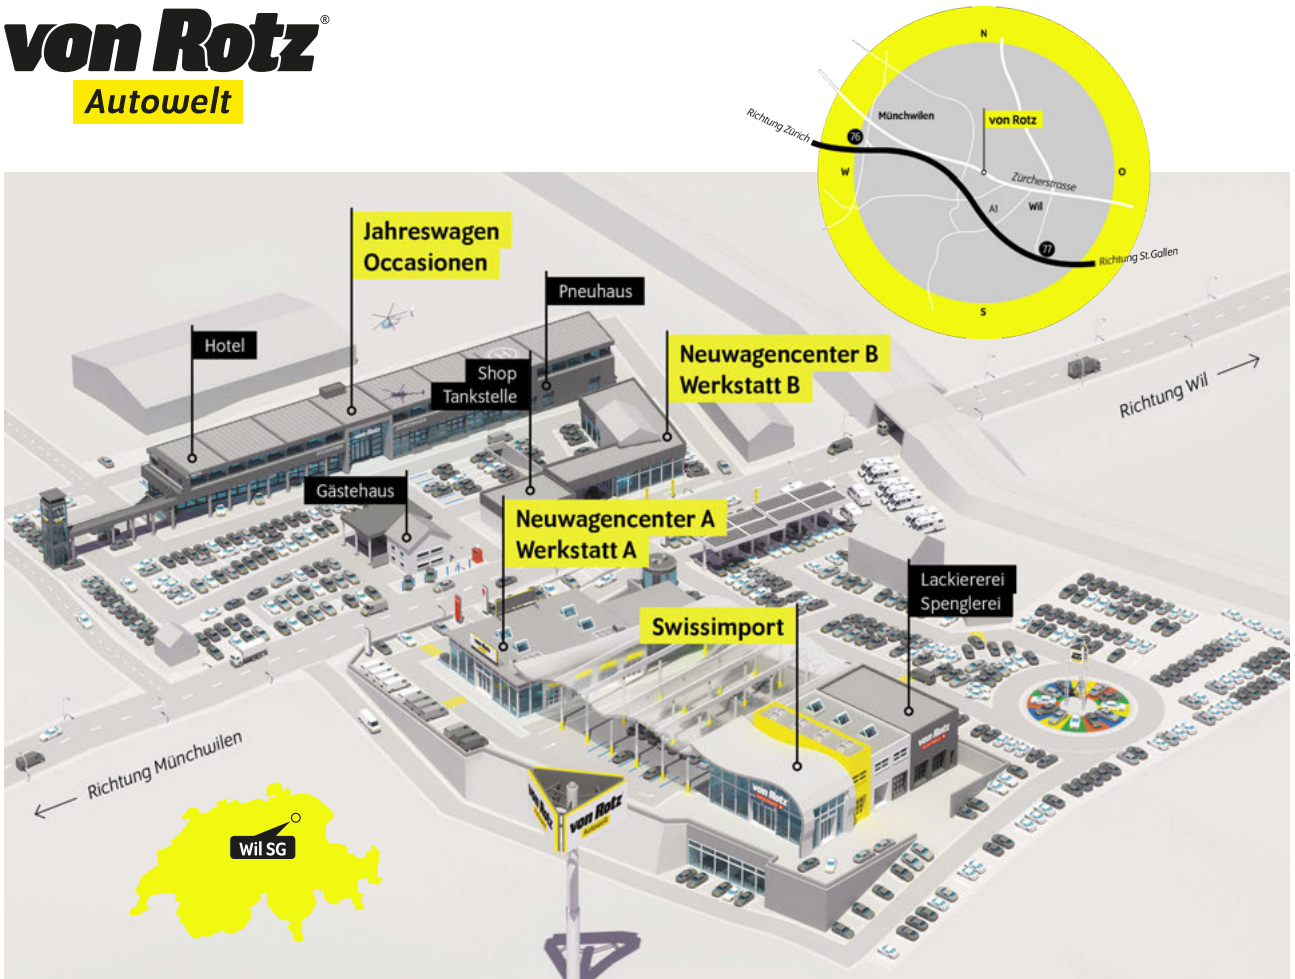

Autobahn A1 (Zürich – St.Gallen) • **Ausfahrt Münchenwilen (Nr. 76)** • im Kreisell – Richtung Münchenwilen
• in Münchenwilen – Richtung Wil • nach 1½km sind Sie am Ziel!