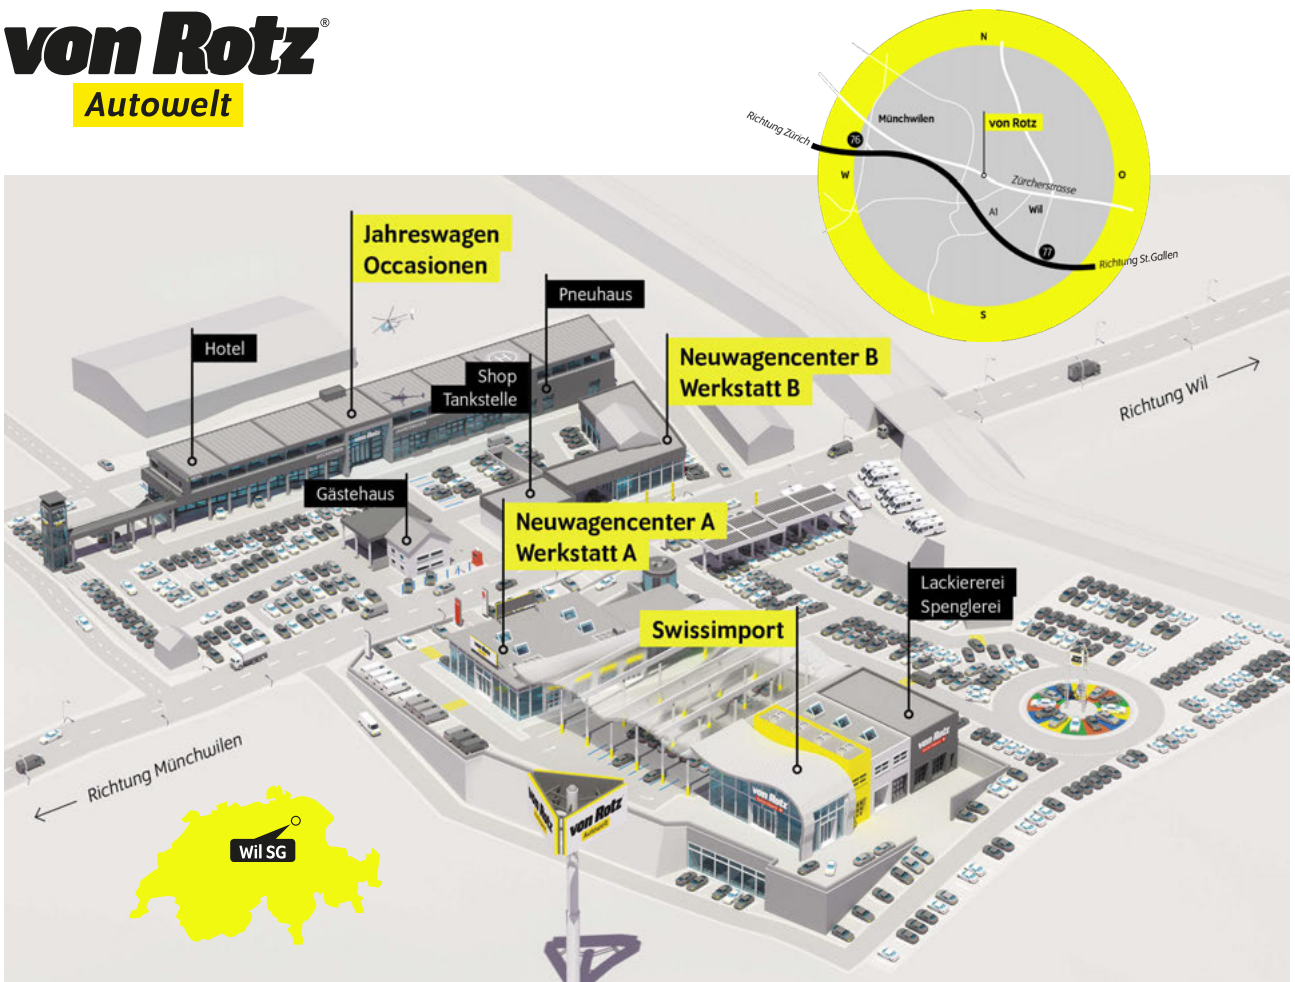

Angaben ohne Gewähr.  
Bitte beachten Sie den Bemerkungstext auf der 2. Seite.

Autobahn A1 (Zürich – St.Gallen) • **Ausfahrt Münchwilen (Nr. 76)** • im Kreisell – Richtung Münchwilen  
• in Münchwilen – Richtung Wil • nach 1½km sind Sie am Ziel!